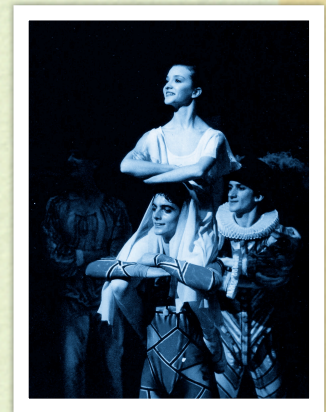

Cast - edizione Scala 1995

Tosca - Luciano Cannito - Alessandro Ferrari

Il carro fantastico

è un balletto ispirato alle principali maschere carnevalesche italiane.

Un collage di musiche di Antonio Vivaldi e di Alessandro Ferrari che assieme descrivono le diverse avventure delle maschere della Commedia dell'Arte.

Una grande orchestra in buca che collega in un unico tema di tarantella di A. Ferrari tante variazioni quante sono le maschere stesse.

In contrappunto, un'orchestra vivaldiana esegue estratti da brani più o meno famosi dell'autore veneto. Una scelta accurata per narrare in dettaglio le varie vicende.

Un mix particolarmente riuscito e rappresentato al Teatro alla Scala per ben 8 volte negli anni '95-'96.